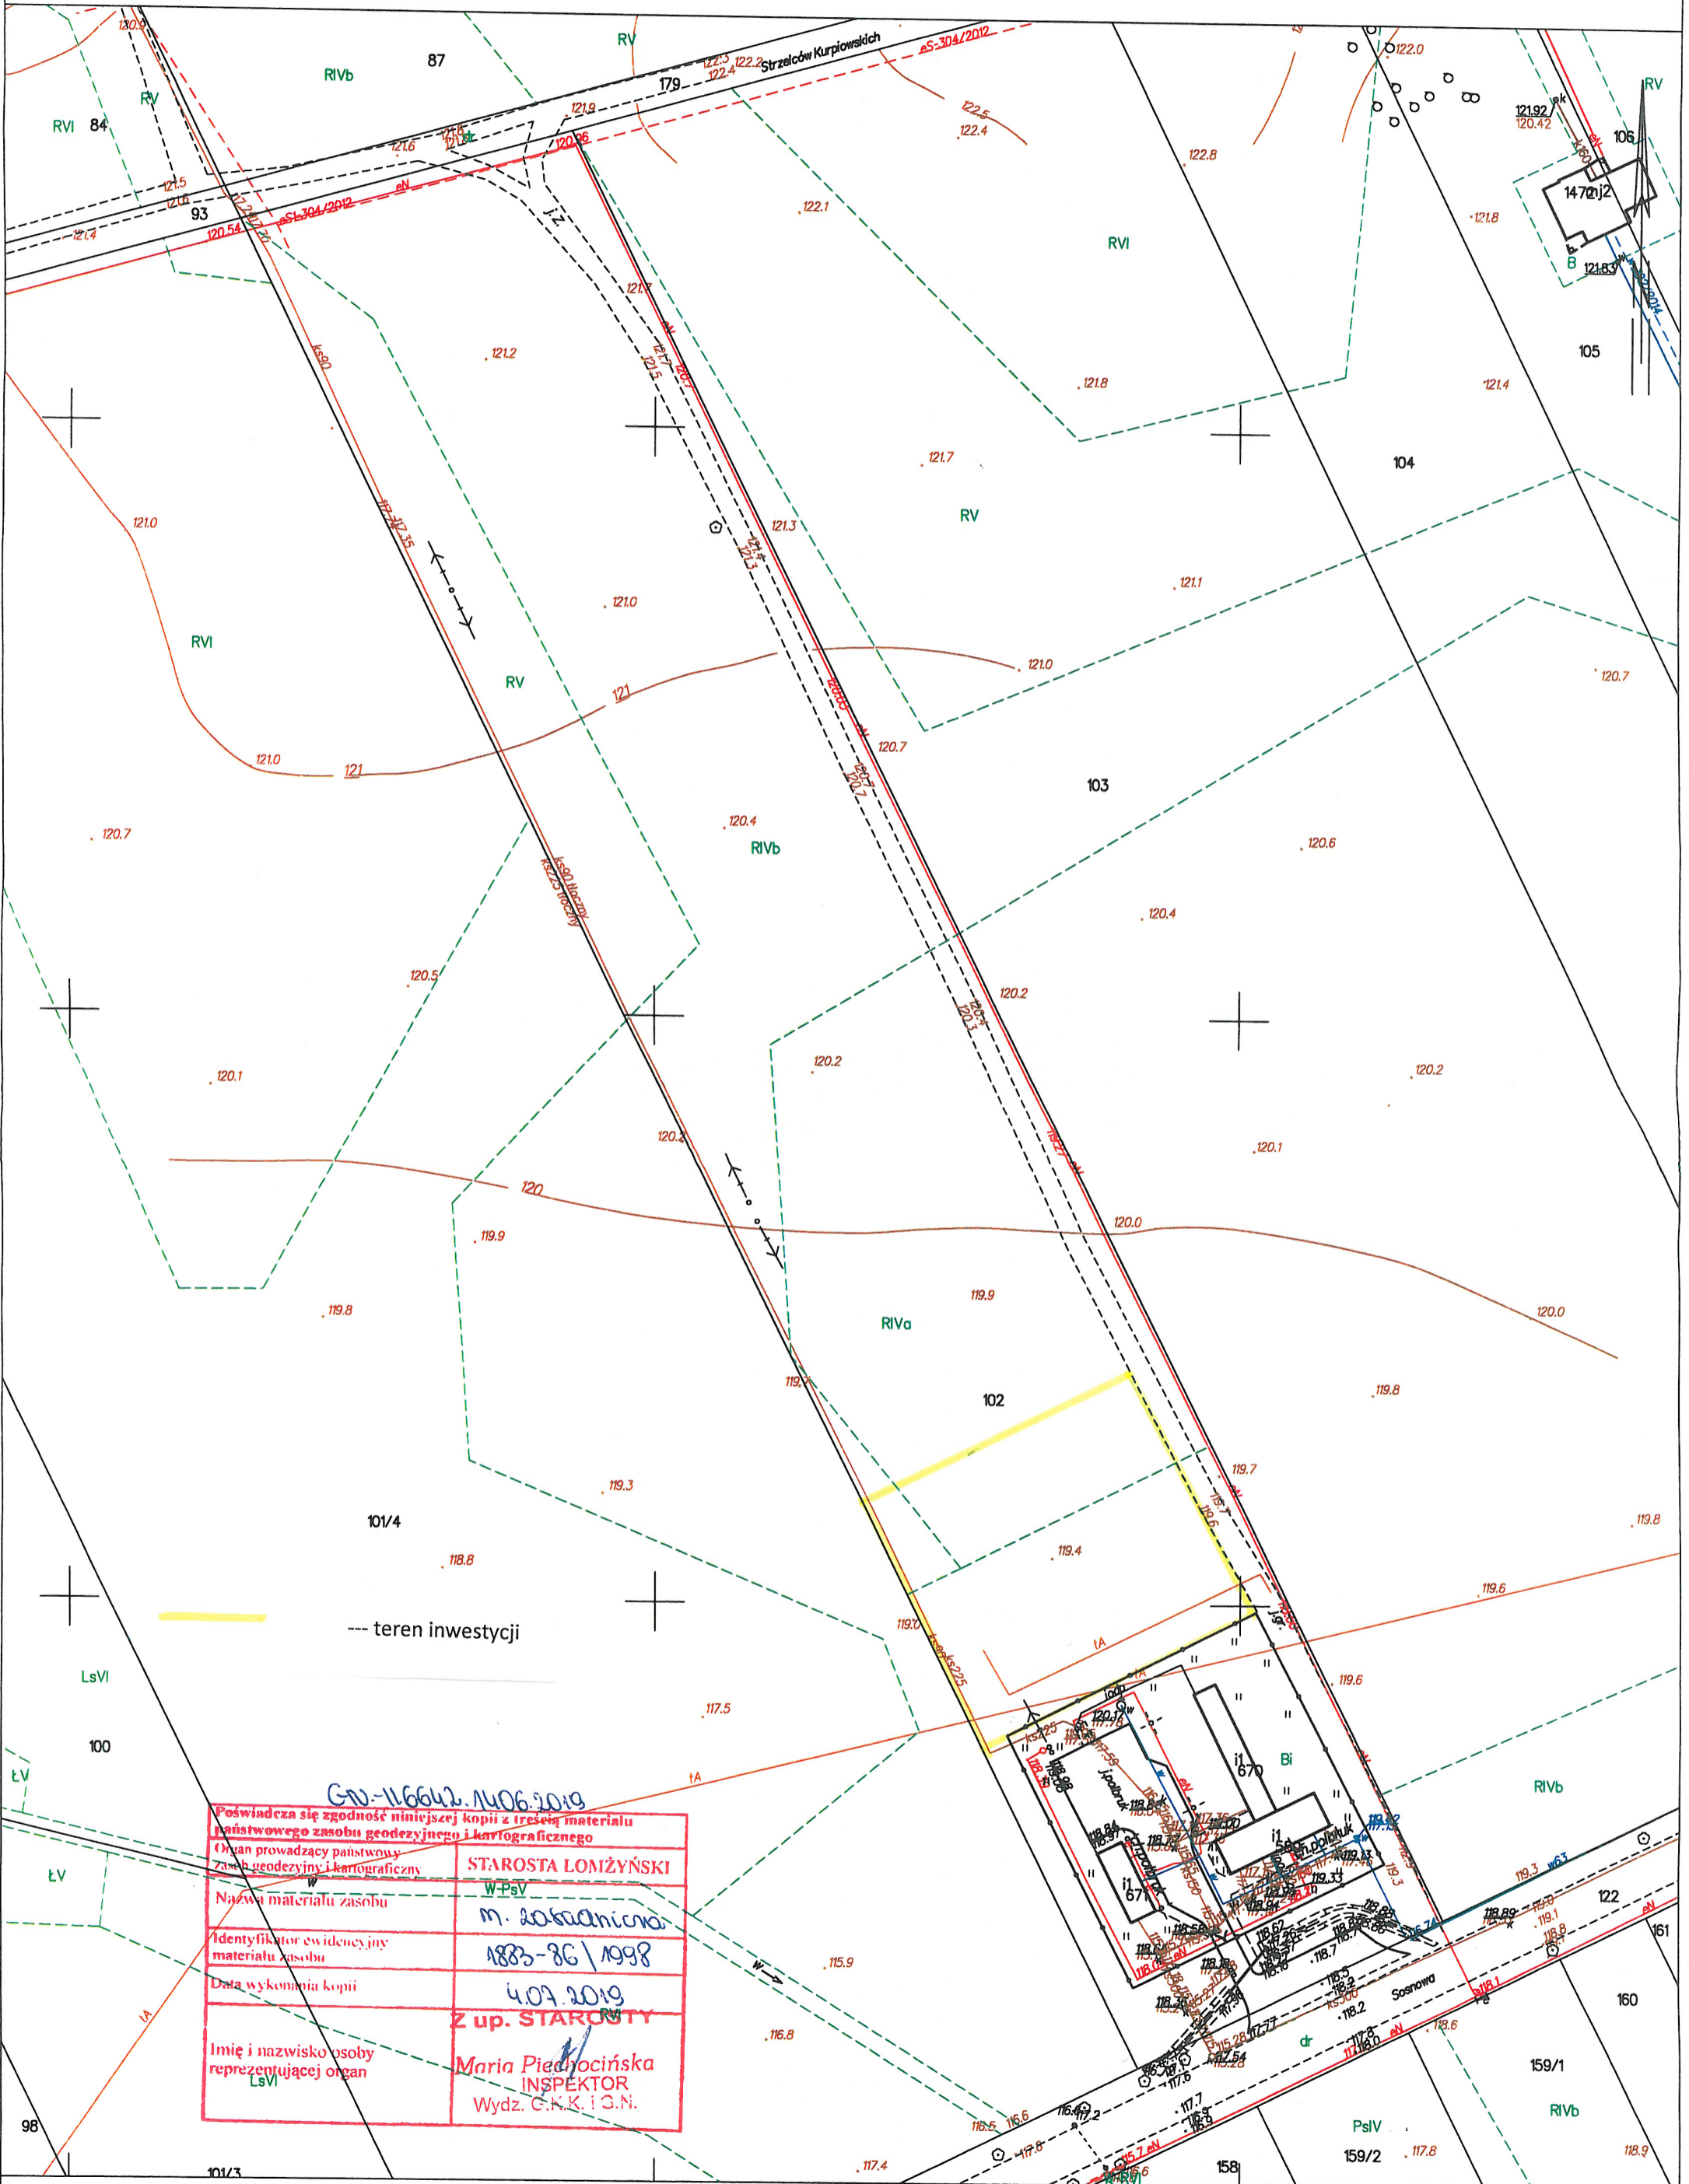

MAPA ZASADNICZA  
 SKALA 1:1000  
 obr. Nowogród 0001: dz. 102

GN-116642.1406.2019

Poświadczam zgodność niniejszej kopii z treścią materiału państwowego zasobu geodezyjnego i kartograficznego	
Organ prowadzący państwowy zasób geodezyjny i kartograficzny	STAROSTA ŁOMŻYŃSKI
Nazwa materiału zasobu	W-PsV
Identyfikator ewidencyjny materiału zasobu	M. Łobadnicka
Data wykonania kopii	1883-86 / 1998
Imię i nazwisko osoby reprezentującej organ	4.07.2019 Z up. STAROSTY
	Maria Piedzocińska INSPEKTOR Wydz. G.K.K. i G.N.